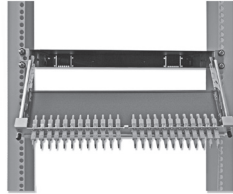

##### *flexPatch* fix

- ▶ La plaque frontale avec ces aimants rend simple l'utilisation
- ▶ Jusqu'à 48 fibres sur une unité (1U)
- ▶ Support frontal de guidage des cordons en fibre optique (option)
- ▶ Décharge de traction pour câbles Fan-Out ou Break-Out de différentes directions
- ▶ Entrées de câbles amovibles à l'arrière et sur le côté (au choix)
- ▶ Disponible dans les configurations E-2000®, SC, F-3000®, FC et ST™
- ▶ Montage simple et sûr du E-2000® FUSION
- ▶ 2 compartiments séparés, pour la réserve des câbles et pigtaills
- ▶ Panneau réglable en continu jusqu'à 60mm de profondeur, également quand il est installé
- ▶ Couvercle amovible pour un accès optimal

##### *flexPatch* fix amovible

- ▶ Toutes les caractéristiques du *flexPatch* fix
- ▶ La plaque frontale est amovible et inclinable jusqu'à 60° pour un accès optimal même dans les cas de haute densité d'équipement dans le rack

##### *flexPatch* fix

Accès aisé par le haut pour des travaux de fusion ou de réparation en retirant le couvercle prévu à cet effet.

##### *flexPatch* fix amovible

En cas de haute densité d'équipement dans le rack l'accès est facilité par la plaque frontale inclinable.